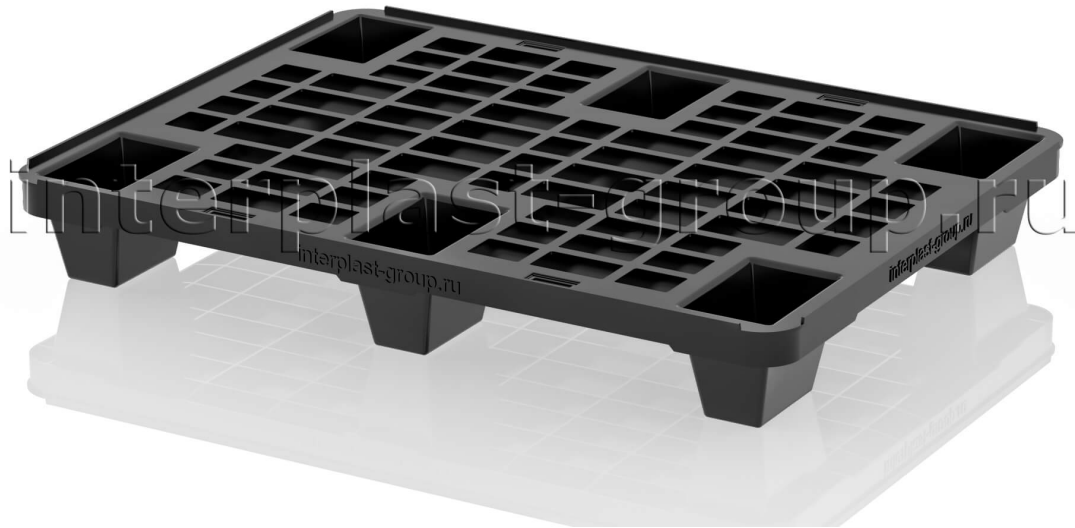

ПОДДОН ПЛАСТИКОВЫЙ НА НОЖКАХ

02.116.99.R

Описание

Легкая паллета отличается чрезвычайно малым собственным весом. Несмотря на это она обладает высокой устойчивостью к нагрузкам и поэтому может использоваться для международных перевозок. При помощи ножек легкие паллеты компактно вкладываются одна в другую.

Вкладываемый перфорированный поддон оптимален для размещения товаров в торговых помещениях. Эффективно уменьшает пространство при хранении и обратной транспортировке.

Преимущества

- Экономия пространства при хранении и обратной транспортировке
- Габариты, оптимизированы под использование внутри торговых помещений
- Малый собственный вес
- Подходит для международных экспортных перевозок

Характеристики

Внешние размеры (мм)	800x600x140	Картинка для ТУРБО	9055
Код номенклатуры IPlast	57852	Цвет	черный
Вес (кг)	2,5	Кол-во на паллете (шт)	65
Кол-во в еврофуре (шт)	4290	Материал	PP
Статическая нагрузка (кг)	875	Динамическая нагрузка (кг)	750