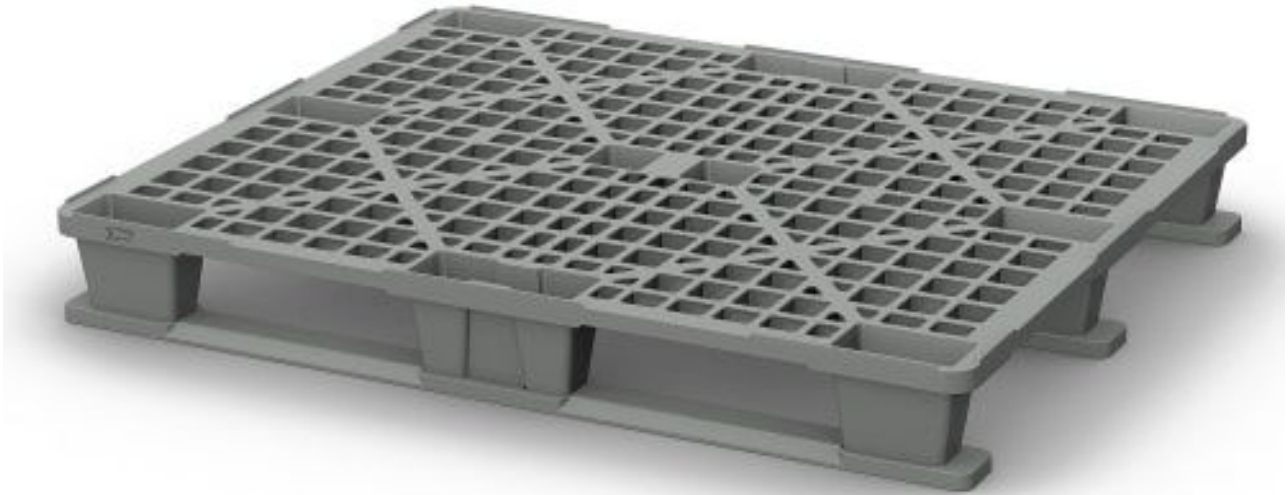

ПОДДОН ПЛАСТИКОВЫЙ НА ДВУХ ПОЛОЗЬЯХ

02.112.91.C71/2

Описание

Поддон 1200x1000 расширяет линейку лёгких полимерных поддонов. В отдельных случаях данный поддон выступает аналогом деревянному поддону при экспортных поставкам в один конец.

Доступная цена и такие потребительские качества, как малый вес (7,6 кг), гигиеничность, и прочность - его главные конкурентные преимущества.

Предназначен для перемещения и хранения легких грузов. Специальная конструкция обеспечивает прочность при небольшом весе, а также удобство при хранении и транспортировке поддонов без груза. Долгий срок службы, возможность вкладывания, легкий вес и доступная цена делают этот продукт прекрасной альтернативой деревянному поддону.

Преимущества

- Экономия пространства при хранении и обратной транспортировке
- Выгодная альтернатива деревянным поддонам
- Переработка лома силами производителя

Характеристики

Внешние размеры (мм)	1200x1000x140	Картинка для ТУРБО	9054
Код номенклатуры IPlast	46642	Цвет	серый
Вес (кг)	7,6	Кол-во на паллете (шт)	45

Кол-во в еврофуре (шт)	1170	Материал	PP
Статическая нагрузка (кг)	4000	Динамическая нагрузка (кг)	1500
Стеллажная нагрузка (кг)	не нормируется	Исполнение	с 2-мя полозьями
Вид поддона	перфорированный	Кол-во полозьев	2